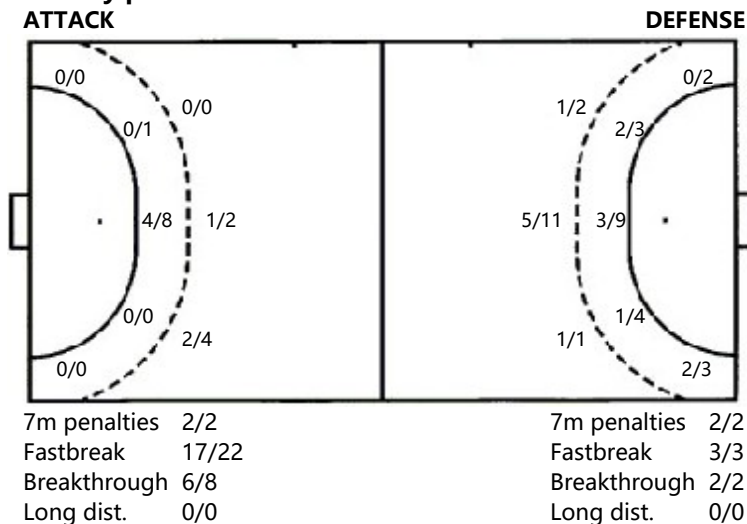

2021年全国女子手球锦标赛

安庆

Preliminary

Match Team Statistics
Match NO.10

上海 44.5 - 28.5 四川
(25.0-14.5)(19.5-14.0)

2021-04-20 14:40
安庆市体育馆

Referees: 徐鸣昭(CHN) / 朱宝发(CHN)

Shot distribution by player

1.丛蓉	2.周蕾	3.江馨彤	5.王嘉怡	6.黄妍	8.张萍萍	9.武娜娜
<table border="1" style="width: 100%;"><tr><td> </td><td> </td><td> </td></tr><tr><td> </td><td> </td><td> </td></tr><tr><td> </td><td> </td><td> </td></tr></table>	<table border="1" style="width: 100%;"><tr><td> </td><td> </td><td> </td></tr><tr><td> </td><td> </td><td> </td></tr><tr><td>0/1</td><td> </td><td>1/1</td></tr></table>	<table border="1" style="width: 100%;"><tr><td>0/1</td><td> </td><td>1/1</td></tr><tr><td> </td><td> </td><td> </td></tr><tr><td> </td><td> </td><td>1/1</td></tr></table>	<table border="1" style="width: 100%;"><tr><td> </td><td> </td><td>0/1</td></tr><tr><td> </td><td> </td><td>1/1</td></tr><tr><td>3/3</td><td>0/1</td><td>2/2</td></tr></table>	<table border="1" style="width: 100%;"><tr><td> </td><td> </td><td>0/1</td></tr><tr><td> </td><td> </td><td>1/1</td></tr><tr><td>1/2</td><td> </td><td> </td></tr></table>	<table border="1" style="width: 100%;"><tr><td>1/2</td><td> </td><td> </td></tr><tr><td>1/3</td><td> </td><td>2/2</td></tr><tr><td>1/1</td><td> </td><td>1/1</td></tr></table>	<table border="1" style="width: 100%;"><tr><td> </td><td> </td><td> </td></tr><tr><td> </td><td> </td><td> </td></tr><tr><td>2/2</td><td> </td><td>2/2</td></tr></table>
10.包纪仪	11.孙梦颖^{1post}	12.郑冯	17.杨崧	19.熊嘉旎	22.胡晓莹^{1miss}	23.张艺
<table border="1" style="width: 100%;"><tr><td> </td><td> </td><td>0/1</td></tr><tr><td> </td><td> </td><td> </td></tr><tr><td> </td><td> </td><td>1/1</td></tr></table>	<table border="1" style="width: 100%;"><tr><td> </td><td> </td><td> </td></tr><tr><td>1/1</td><td> </td><td> </td></tr><tr><td>1/1</td><td>2/3</td><td>1/1</td></tr></table>	<table border="1" style="width: 100%;"><tr><td> </td><td> </td><td> </td></tr><tr><td> </td><td> </td><td> </td></tr><tr><td> </td><td> </td><td> </td></tr></table>	<table border="1" style="width: 100%;"><tr><td> </td><td> </td><td> </td></tr><tr><td> </td><td> </td><td>2/2</td></tr><tr><td>0/2</td><td> </td><td>1/1</td></tr></table>	<table border="1" style="width: 100%;"><tr><td> </td><td> </td><td> </td></tr><tr><td> </td><td> </td><td> </td></tr><tr><td> </td><td> </td><td> </td></tr></table>	<table border="1" style="width: 100%;"><tr><td> </td><td> </td><td> </td></tr><tr><td> </td><td> </td><td> </td></tr><tr><td> </td><td> </td><td> </td></tr></table>	<table border="1" style="width: 100%;"><tr><td> </td><td> </td><td> </td></tr><tr><td> </td><td> </td><td> </td></tr><tr><td> </td><td> </td><td> </td></tr></table>
25.徐安琪^{1miss}	28.杨奚琦^{1post}	.Total				
<table border="1" style="width: 100%;"><tr><td> </td><td> </td><td> </td></tr><tr><td> </td><td> </td><td> </td></tr><tr><td> </td><td> </td><td>0/1</td></tr></table>	<table border="1" style="width: 100%;"><tr><td>1/1</td><td> </td><td>1/1</td></tr><tr><td>1/1</td><td> </td><td> </td></tr><tr><td>1/1</td><td> </td><td> </td></tr></table>	<table border="1" style="width: 100%;"><tr><td>2/4</td><td> </td><td>2/5</td></tr><tr><td>3/5</td><td> </td><td>6/6</td></tr><tr><td>9/13</td><td>2/4</td><td>10/11</td></tr></table>				
	1post	3post 2miss				

Saves distribution goalkeepers

1.丛蓉	12.郑冯	22.胡晓莹	.Total
<table border="1" style="width: 100%;"><tr><td>1/1</td><td> </td><td> </td></tr><tr><td>2/4</td><td>1/1</td><td>2/2</td></tr><tr><td>2/6</td><td>2/3</td><td>2/3</td></tr></table>	<table border="1" style="width: 100%;"><tr><td> </td><td> </td><td> </td></tr><tr><td> </td><td> </td><td> </td></tr><tr><td> </td><td> </td><td> </td></tr></table>	<table border="1" style="width: 100%;"><tr><td>0/3</td><td>1/1</td><td> </td></tr><tr><td>1/1</td><td>1/1</td><td>0/1</td></tr><tr><td>0/6</td><td>0/2</td><td>1/4</td></tr></table>	<table border="1" style="width: 100%;"><tr><td>1/4</td><td>1/1</td><td> </td></tr><tr><td>3/5</td><td>2/2</td><td>2/3</td></tr><tr><td>2/12</td><td>2/5</td><td>3/7</td></tr></table>

Shots by position

Shooting statistics

Position	Goals	Save	Miss	Post	Blk	Total	%
Back (9m)	3	3				6	50
Line (6m)	4	4		1		9	44
Wing	2	1	1	1		5	40
7m penalties	2					2	100
Fastbreak	17	5				22	77
Breakthrough	6	1	1			8	75
Total	34	14	2	2		52	65

Jersey number   **Tot.** Total shooting   **6m** 6m shooting   **9m** 9m shooting   **Wing** Wing shooting   **Fst** Fastbreak   **7m** 7m Throw
Brk. Breakthrough   **LD** Long distance shooting   **As.** Assists   **E7** Earned 7m   **St.** Steals   **2m** 2-minute suspension   **C7.** Received 7m
D Disqualification   **Dr** Disqualification+Report   **FT** Free Throw   **PC** Pass clear chance   **OF** Offensiven Foul   **TP** Time played   **W** warning
Blk. Block