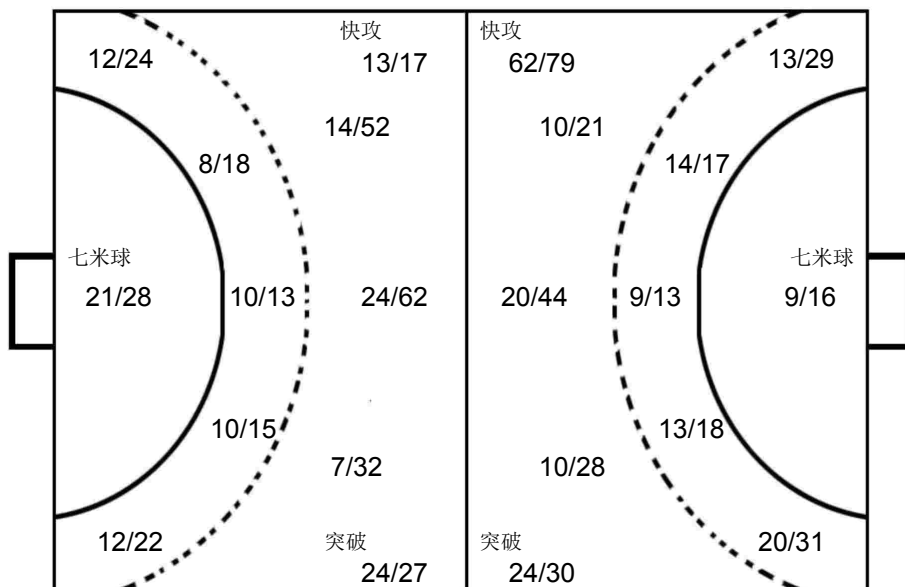

图式射门区域累计

手球
女子

截止至第30场

江苏常州
2019-10-19

北京

1 王雨晗 Post - 0 Miss - 0 Block - 0	2 黄文文 Post - 0 Miss - 0 Block - 0	3 徐慧敏 Post - 0 Miss - 0 Block - 0	5 宋建军 Post - 4 Miss - 6 Block - 3	6 侯鑫淼 Post - 2 Miss - 4 Block - 0	9 石梓薇 Post - 0 Miss - 0 Block - 0	10 陈丽婷 Post - 4 Miss - 3 Block - 4	11 纪婉 Post - 5 Miss - 2 Block - 1
13 杨政赢 Post - 5 Miss - 4 Block - 4	16 王海叶 Post - 0 Miss - 0 Block - 0	20 田媛 Post - 3 Miss - 0 Block - 0	21 郝泽荣 Post - 0 Miss - 2 Block - 1	23 闫美珠 Post - 3 Miss - 3 Block - 1	24 王腾爽 Post - 0 Miss - 0 Block - 0	26 刘思琦 Post - 0 Miss - 0 Block - 0	27 曹芳鸣 Post - 0 Miss - 0 Block - 0

1 王雨晗
2/12 0/2 2/15
4/16 2/2 7/16
9/45 2/8 8/36

13 杨政赢

16 王海叶
0/2
0/1
0/1
0/3

26 刘思琦
0/7 1/5 6/13
3/11 0/1 1/17
2/22 0/2 7/23

江苏

1 宋琛茜
0/2 1/1 0/2
3/6 5/5 2/3
2/5 1/1 2/3

安徽

12 王欣冉
1/8
4/5 1/1 4/6
1/7 0/2 1/1

山东

1 路畅
0/2 1/2 2/5
2/4
1/1
1/5
2/5

OPPONENT

陕西 28 焦雅 Post - 0 Miss - 1 Block - 3	广东 19 韦娜娜 Post - 1 Miss - 1 Block - 0	安徽 11 李晓晴 Post - 1 Miss - 0 Block - 0	安徽 27 张慧 Post - 0 Miss - 1 Block - 0	江苏 5 王丹 Post - 0 Miss - 0 Block - 2	江苏 18 戴小宇 Post - 1 Miss - 0 Block - 1	陕西 24 渠文娜 Post - 2 Miss - 0 Block - 2	江苏 7 孙皎 Post - 0 Miss - 0 Block - 0